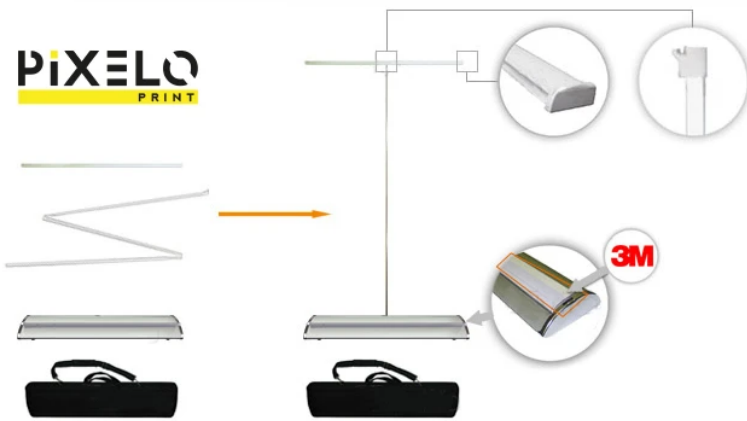

TYCZKA NIE WYSTAJE ponad Grafikę ROLL-UP'u = ESTETYCZNY WYGLĄD !

LISTWA GÓRNA ZATRZASKOWA (CLIP - CLAP) = Mocujesz Grafikę SZYBKO i WYGODNE.

MOCNA Taśma "3M" = PEWNE Mocowanie Grafiki do Kasety.

Konstrukcja: ALUMINIUM Anodowane.

Waga jednostkowa: 4,6 kg.

Wymiary 1 szt. (w opakowaniu): 46 x 23 x 108 cm.

GRAFIKĘ do Systemu ROLL-UP należy przygotować zgodnie z widocznym wymiarem (np. 100x200cm):

DODAJĄC OD GÓRY i DOŁU SPADY - niezbędne do Zamocowania Grafiki w Konstrukcji:

Spad Górny: 0,7cm.

Spad Dolny: 3 cm.

Boki natomiast przycinamy dokładnie pod wymiar (czyli np. na szerokość 100cm).

Sugerowany materiał: BLOCKOUT lub Banner (225-250 g/m²).

PIXELO
PRINT

🕒 15 sec!

PIXELO
PRINT

PIXELO
PRINT