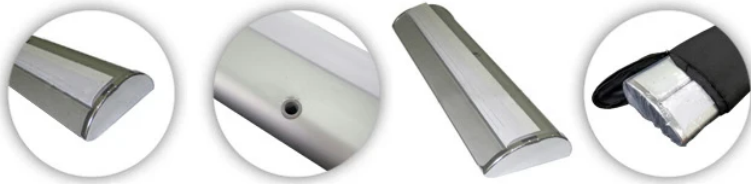

TYCZKA NIE WYSTAJE ponad Grafikę ROLL-UP'u = ESTETYCZNY WYGLĄD !

LISTWA GÓRNA ZATRZASKOWA (CLIP - CLAP) = Mocujesz Grafikę SZYBKO i WYGODNE.

MOCNA Taśma "3M" = PEWNE Mocowanie Grafiki do Kasety.

Konstrukcja: ALUMINIUM Anodowane.

Spad Górny: 0,7cm.

Spad Dolny: 3 cm.

Boki natomiast przycinamy dokładnie pod wymiar (czyli np. na szerokość 100cm).

Sugerowany materiał: BLOCKOUT lub Banner (225-250 g/m²).

PIXELO
PRINT

🕒 15 sec!

PIXELO
PRINT