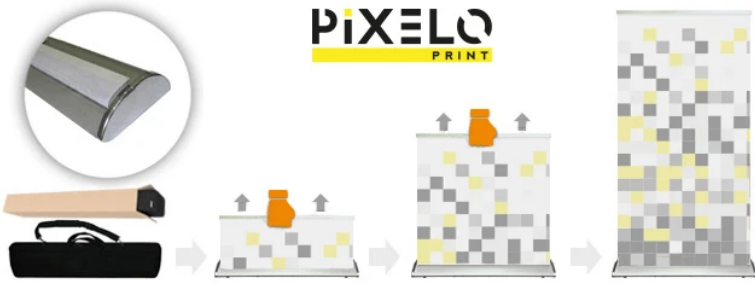

TYCZKA NIE WYSTAJE ponad Grafikę ROLL-UP'u = ESTETYCZNY WYGLĄD !

LISTWA GÓRNA ZATRZASKOWA (CLIP - CLAP) = Mocujesz Grafikę SZYBKO i WYGODNE.

MOCNA Taśma "3M" = PEWNE Mocowanie Grafiki do Kasety.

Konstrukcja: ALUMINIUM Anodowane.

W komplecie: Konstrukcja + GRUBA (bezpieczniejsza) TORBA TRANSPORTOWA.

Sugerowany materiał: BLOCKOUT lub Banner.

ROLL-UP = System Prezentacyjny z Rozwijaną i Chowaną w Kasecie Grafiką !

(Grafika jest bezpieczna w Transporcie i Magazynowaniu)

Waga jednostkowa: 4,6 kg.

Wymiary 1 szt. (w opakowaniu): 46 x 23 x 108 cm.

GRAFIKĘ do Systemu ROLL-UP należy przygotować zgodnie z widocznym wymiarem (np. 100x200cm):

DODAJĄC OD GÓRY i DOŁU SPADY - niezbędne do Zamocowania Grafiki w Konstrukcji:

Spad Górny: 0,7cm.

Spad Dolny: 3 cm.

Boki natomiast przycinamy dokładnie pod wymiar (czyli np. na szerokość 100cm).

Sugerowany materiał: BLOCKOUT lub Banner (225-250 g/m²).

PIXELO
PRINT

🕒 15 sec!

PIXELO
PRINT