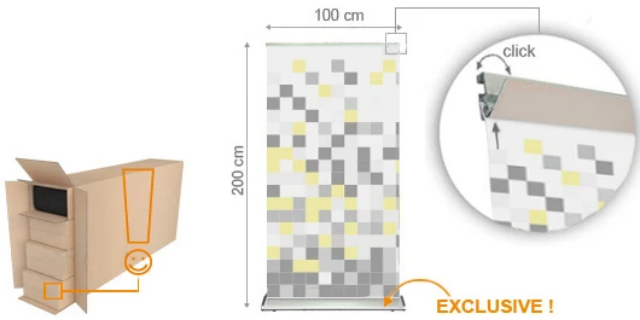

TYCZKA NIE WYSTAJE ponad Grafikę ROLL-UP'u = ESTETYCZNY WYGLĄD !

LISTWA GÓRNA ZATRZASKOWA (CLIP - CLAP) = Mocujesz Grafikę SZYBKO i WYGODNE.

MOCNA Taśma "3M" = PEWNE Mocowanie Grafiki do Kasety.

Konstrukcja: ALUMINIUM Anodowane.

W komplecie: Konstrukcja + GRUBA (bezpieczniejsza) TORBA TRANSPORTOWA.

Sugerowany materiał: BLOCKOUT lub Banner.

ROLL-UP = System Prezentacyjny z Rozwijaną i Chowaną w Kasecie Grafiką !

(Grafika jest bezpieczna w Transporcie i Magazynowaniu)

Waga jednostkowa: 4,6 kg.

Wymiary 1 szt. (w opakowaniu): 46 x 23 x 108 cm.

GRAFIKĘ do Systemu ROLL-UP należy przygotować zgodnie z widocznym wymiarem (np. 100x200cm):

DODAJĄC OD GÓRY i DOŁU SPADY - niezbędne do Zamocowania Grafiki w Konstrukcji:

Spad Górny: 0,7cm.

Spad Dolny: 3 cm.

Boki natomiast przycinamy dokładnie pod wymiar (czyli np. na szerokość 100cm).

Sugerowany materiał: BLOCKOUT lub Banner (225-250 g/m²).

PIXELO
PRINT

🕒 15 sec!

PIXELO
PRINT