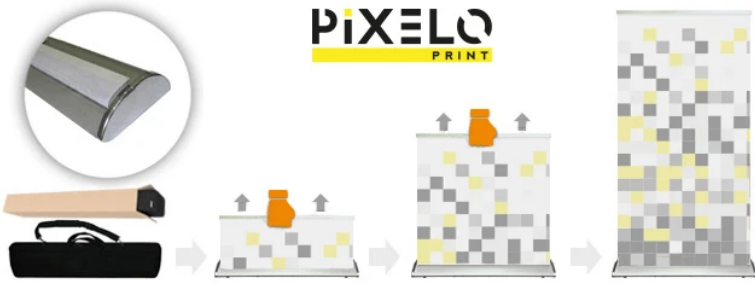

PIXELO
PRINT