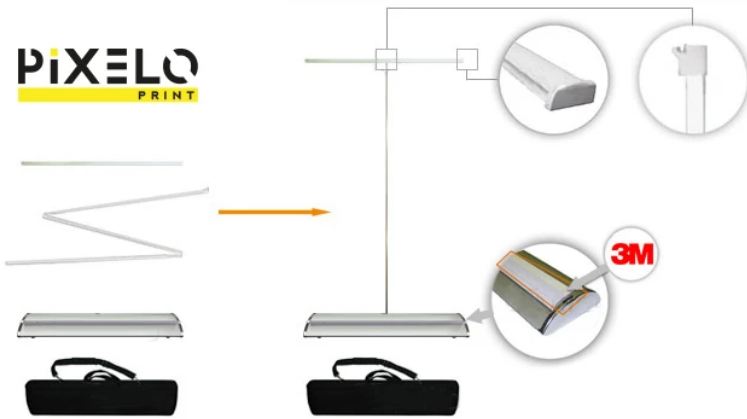

LISTWA GÓRNA ZATRZASKOWA (CLIP - CLAP) = Mocujesz Grafikę SZYBKO i WYGODNE.

MOCNA Taśma "3M" = PEWNE Mocowanie Grafiki do Kasety.

Konstrukcja: ALUMINIUM Anodowane.

W komplecie: Konstrukcja + GRUBA (bezpieczniejsza) TORBA TRANSPORTOWA.

Sugerowany materiał: BLOCKOUT lub Banner.

ROLL-UP = System Prezentacyjny z Rozwijaną i Chowaną w Kasecie Grafiką !

(Grafika jest bezpieczna w Transporcie i Magazynowaniu)

---

Waga jednostkowa: 4 kg.

Wymiary 1 szt. (w opakowaniu): 46 x 23 x 93 cm.

---

GRAFIKĘ do Systemu ROLL-UP należy przygotować zgodnie z widocznym wymiarem (np. 85x200cm):

DODAJĄC OD GÓRY i DOŁU SPADY - niezbędne do Zamocowania Grafiki w Konstrukcji:

Spad Górny: 0,7cm.

Spad Dolny: 3 cm.

Boki natomiast przycinamy dokładnie pod wymiar (czyli np. na szerokość 85cm).

---

Sugerowany materiał: BLOCKOUT lub Banner (225-250 g/m<sup>2</sup>).

**PIXELO**  
PRINT

🕒 15 sec!

**PIXELO**  
PRINT

**PIXELO**  
PRINT