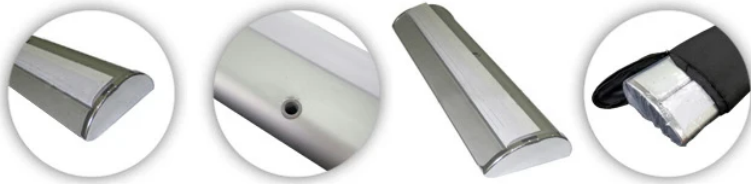

### OPIS PRZEDMIOTU

EXCLUSIVE = ELEGANCKA KASETA (SZEROKA STABILNA PODSTAWA / bez dodatkowych nóżek !)

GRUBE / MOCNE ALUMINIUM = GWARANCJA STABILNOŚCI ! (PODWYŻSZONA TRWAŁOŚĆ !)

TYCZKA NIE WYSTAJE ponad Grafikę ROLL-UP'u = ESTETYCZNY WYGLĄD !

LISTWA GÓRNA ZATRZASKOWA (CLIP - CLAP) = Mocujesz Grafikę SZYBKO i WYGODNE.

MOCNA Taśma "3M" = PEWNE Mocowanie Grafiki do Kasety.

Konstrukcja: ALUMINIUM Anodowane.

W komplecie: Konstrukcja + GRUBA (bezpieczniejsza) TORBA TRANSPORTOWA.

Boki natomiast przycinamy dokładnie pod wymiar (czyli np. na szerokość 85cm).

---

Sugerowany materiał: BLOCKOUT lub Banner (225-250 g/m<sup>2</sup>).

**PIXELO**  
PRINT

🕒 15 sec!

**PIXELO**  
PRINT

**PIXELO**  
PRINT