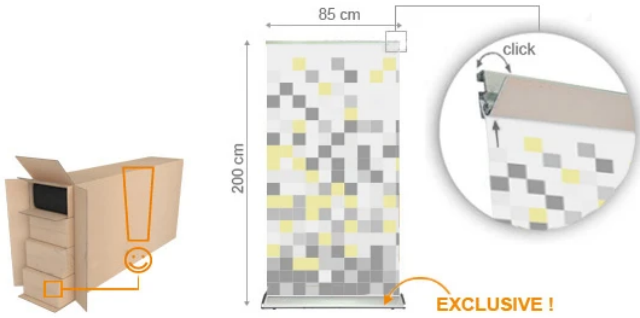

LISTWA GÓRNA ZATRZASKOWA (CLIP - CLAP) = Mocujesz Grafikę SZYBKO i WYGODNE.

MOCNA Taśma "3M" = PEWNE Mocowanie Grafiki do Kasety.

Konstrukcja: ALUMINIUM Anodowane.

W komplecie: Konstrukcja + GRUBA (bezpieczniejsza) TORBA TRANSPORTOWA.

Sugerowany materiał: BLOCKOUT lub Banner.

ROLL-UP = System Prezentacyjny z Rozwijaną i Chowaną w Kasecie Grafiką !

(Grafika jest bezpieczna w Transporcie i Magazynowaniu)

---

Waga jednostkowa: 4 kg.

Wymiary 1 szt. (w opakowaniu): 46 x 23 x 93 cm.

---

GRAFIKĘ do Systemu ROLL-UP należy przygotować zgodnie z widocznym wymiarem (np. 85x200cm):

DODAJĄC OD GÓRY i DOŁU SPADY - niezbędne do Zamocowania Grafiki w Konstrukcji:

Spad Górny: 0,7cm.

Spad Dolny: 3 cm.

Boki natomiast przycinamy dokładnie pod wymiar (czyli np. na szerokość 85cm).

---

Sugerowany materiał: BLOCKOUT lub Banner (225-250 g/m<sup>2</sup>).

**PIXELO**  
PRINT

🕒 15 sec!

**PIXELO**  
PRINT

**PIXELO**  
PRINT