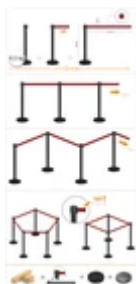

**SŁUPEK Z TAŚMĄ - HIGH STANDARD / 6,5 KG (CZARNY)**

CENA: **199,00** PLN

CZAS WYSYŁKI: 7 DNI

**OPIS PRZEDMIOTU**

Słupek z Taśmą - HIGH STANDARD / 6,5 kg

ODGRADZASZ / WYTYCZASZ STREFY ZAMKNIĘTE.

IDEALNE DLA (COVID - 19): GALERIE HANDLOWE - SKLEPY - LOTNISKA - DWORCE - MUZEA - KINA ..

BARDZO STABILNY i ELEGANCKI !

Można łączyć w DOWOLNE KSZTAŁTY !

Taśma regulowana o długości do 1,8m (płynną regulacją długości).

Konstrukcja: STAL Chromowana.

W komplecie: Słupek z taśmą + Obciążnik + Osłona obciążnika.

Wymiary 1 szt. (w opakowaniu):

- Słupek: 8 x 8 x 87 cm.

- Obciążnik podstawy: 34 x 34 x 4 cm.

- Osłona podstawy: 35 x 35 x 5 cm.