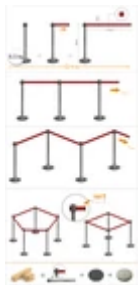

**SŁUPEK Z TAŚMĄ - HIGH STANDARD / 6,5 KG**

CENA: **199,00** PLN

CZAS WYSYŁKI: 7 DNI

**OPIS PRZEDMIOTU**

Słupek z Taśmą - HIGH STANDARD / 6,5 kg

ODGRADZASZ / WYTYCZASZ STREFY ZAMKNIĘTE.

IDEALNE DLA (COVID - 19): GALERIE HANDLOWE - SKLEPY - LOTNISKA - DWORCE - MUZEA - KINA ..

BARDZO STABILNY I ELEGANCKI !

Można łączyć w DOWOLNE KSZTAŁTY !

Taśma regulowana o długości do 1,8m (płynną regulacją długości).

Konstrukcja: STAL Chromowana.

W komplecie: Słupek z taśmą + Obciążnik + Osłona obciążnika.

Wymiary 1 szt. (w opakowaniu):

- Słupek: 8 x 8 x 87 cm.

- Obciążnik podstawy: 34 x 34 x 4 cm.

- Osłona podstawy: 35 x 35 x 5 cm.